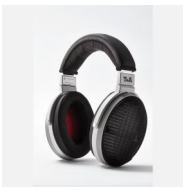

T+A Solitaire P

T+A Solitaire P: Referenční otevřená planární sluchátka bez kompromisů. Přirozený zvuk, precizní konstrukce a technologie pro dokonalý hudební zážitek.

134 940 Kč

Cena za kus

- jack-6-3mm-pentaconn: 135 000 Kč
- jack-6-3mm-xlr-4pin: 135 000 Kč

KONCOVÉ ZESILOVAČE

T+A M 200

T+A M 200: Mono výkonový zesilovač s výkonem 420W/4Ω. Poskytuje výjimečné detaily a dynamiku díky kombinaci HV technologie a PURIFI Eigentakt výstupního stupně.

- Nominální výstupní výkon: Do 4 Ohmů 2 x 420 Wattů
- Do 8 Ohmů 2 x 210 Wattů
- THD / Intermodulace: < 0,002 % / < 0,002 %

101 374 Kč

- cerna: 101 374 Kč
- stříbrna: 101 374 Kč

T+A A 200

T+A A 200: Stereo výkonový zesilovač série 200 s audiofilským výkonem 250 watů na kanál. Kombinuje PURIFI Eigentakt výstup s vysokofrekvenčním sinusovým napájením.

- Nominální výstupní výkon: Do 4 Ohmů 2 x 250 Wattů
- Do 8 Ohmů 2 x 125 Wattů
- THD / Intermodulace: < 0,002 % / < 0,002 %
- Faktor tlumení: > 800, DF LO > 70

103 740 Kč

- cerna: 103 740 Kč
- stříbrna: 103 740 Kč